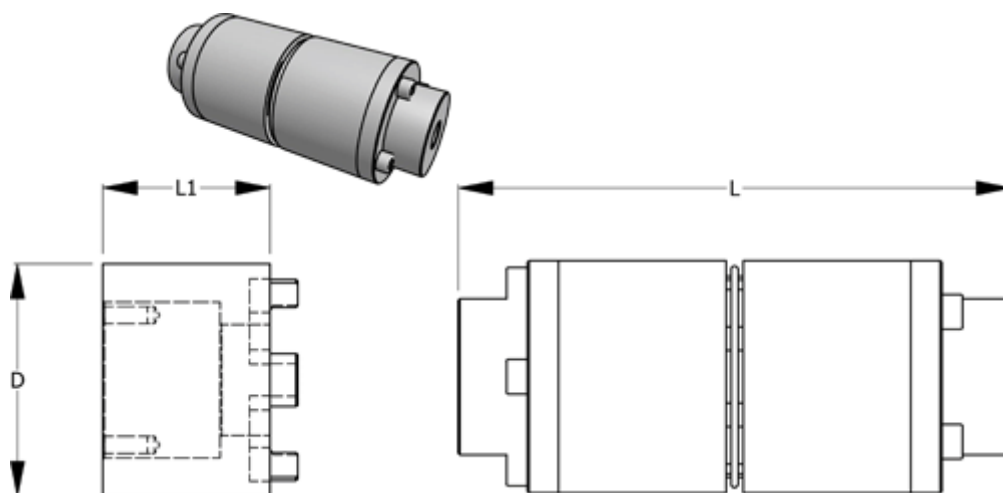

Varenummer: 3301082112
Beskrivelse: Normex Mellemstykke 112 for type H str. 82
længde 50 mm

Mål

D = 82
L = 180
L1 = 50